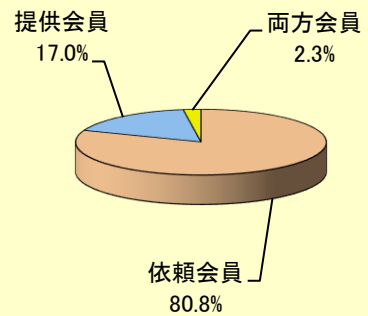

京都市ファミリーサポートセンター統計

会員数〔行政区〕

令和8年3月末現在 (人)

行政区	依頼会員	提供会員	両方会員	合計
北区	359	113	12	484
上京区	261	60	6	327
左京区	719	137	24	880
中京区	509	76	11	596
東山区	89	21	5	115
山科区	262	73	4	339
下京区	310	33	5	348
南区	258	42	10	310
右京区	499	120	19	638
西京区	329	64	6	399
西京区洛西	97	35	5	137
伏見区	354	69	10	433
伏見区深草	182	34	3	219
伏見区醍醐	52	25	1	78
市外	18	0	0	18
合計	4,298	902	121	5,321

会員種別	比率
依頼会員	80.8%
提供会員	17.0%
両方会員	2.3%

〔会員比率〕

行政区別会員数 (人)