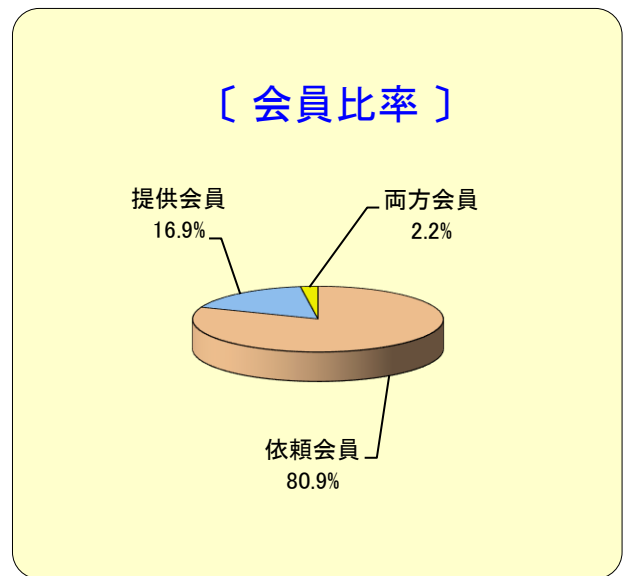

京都市ファミリーサポートセンター統計

会員数〔行政区〕

令和8年5月末現在 (人)

行政区	依頼会員	提供会員	両方会員	合計
北区	356	113	11	480
上京区	263	59	7	329
左京区	716	137	23	876
中京区	505	76	11	592
東山区	89	20	4	113
山科区	260	72	4	336
下京区	313	33	5	351
南区	257	42	10	309
右京区	500	119	19	638
西京区	321	63	6	390
西京区洛西	96	35	5	136
伏見区	352	67	10	429
伏見区深草	183	34	3	220
伏見区醍醐	51	24	1	76
市外	18	0	0	18
合計	4,280	894	119	5,293

会員種別	比率
依頼会員	80.9%
提供会員	16.9%
両方会員	2.2%

行政区別会員数 (人)