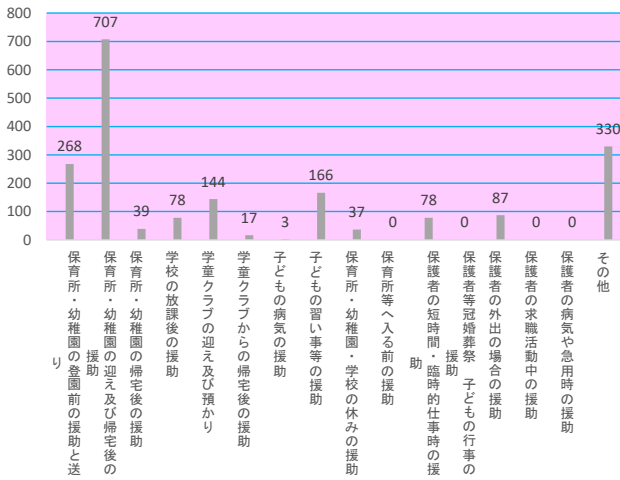

# 京都市ファミリーサポートセンター統計 活動件数

(令和2年8月末現在)

項目	活動内容	30年度	令和元年度	令和2年度(8月末)	合計
1	保育所・幼稚園の登園前の援助と送り	748	574	268	1,590
2	保育所・幼稚園の迎え及び帰宅後の援助	2,512	2,372	707	5,591
3	保育所・幼稚園の帰宅後の援助	144	372	39	555
4	学校の放課後の援助	456	405	78	939
5	学童クラブの迎え及び預かり	894	582	144	1,620
6	学童クラブからの帰宅後の援助	92	46	17	155
7	子どもの病気の援助	15	12	3	30
8	子どもの習い事等の援助	1,273	1,081	166	2,520
9	保育所・幼稚園・学校の休みの援助	17	23	37	77
#	保育所等へ入る前の援助	1	0	0	1
#	保護者の短時間・臨時的仕事時の援助	422	354	78	854
#	保護者等冠婚葬祭 子どもの行事の援助	20	7	0	27
#	保護者の外出の場合の援助	480	449	87	1,016
#	保護者の求職活動中の援助	0	0	0	0
#	保護者の病気や急用時の援助	21	14	0	35
#	その他	744	850	330	1,924
	合計	7,839	7,141	1,954	16,934

令和2年度活動件数(令和2年4月～8月末現在)

活動件数累計 (平成30年度～令和2年度)