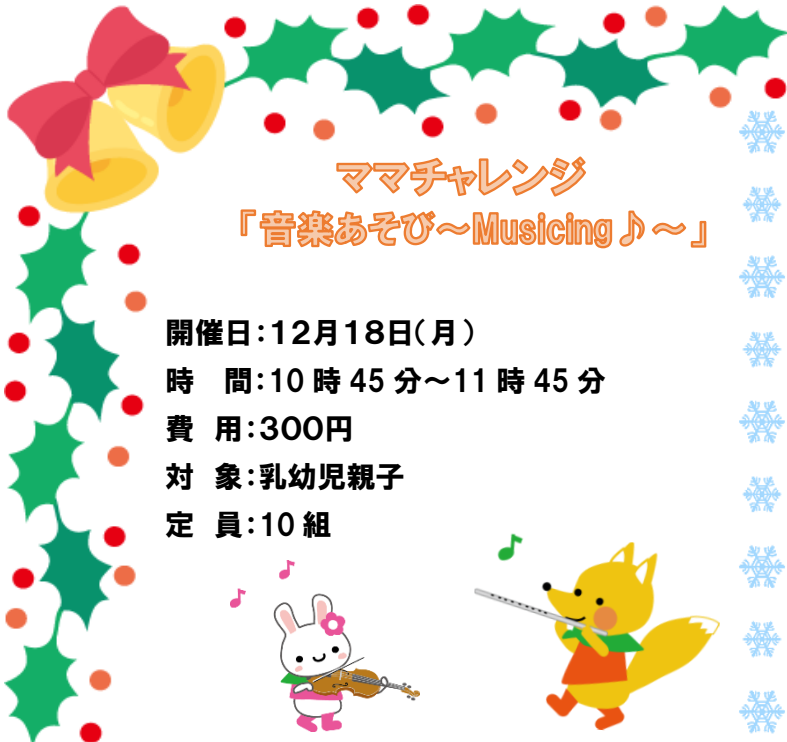

検索⇒

初めて児童館を利用される方へのお願い

初めて来館された方は、利用カードを作成します。
利用申込書を記入していただきますので、職員までお問合せください。

*駐車場はありません。
自転車・ベビーカーもしくは歩いてお越しください。

12月のよてい

乳幼児親子を対象としたイベントカレンダーです

日	月	火	水	木	金	土
					1 ちびっこクラブ 10:30~11:30	2
3 おやすみ	4	5 もこもこくらぶ 10:45~11:30	6	7	8 ちびっこクラブ 10:30~11:30	9
10 おやすみ	11	12 もこもこくらぶ 10:45~11:30	13	14 子うま文庫 10:45~11:15	15 ちびっこクラブ 10:30~11:30	16
17 おやすみ	18 ママチャレンジ 10:45~11:45	19 もこもこくらぶ 10:45~11:30	20	21	22	23 中高生と 赤ちゃん
24/31 おやすみ	25	26	27	28	29 おやすみ	30 おやすみ

※毎日午前 10 時から 12 時まで、2 階ふれあいホールを開放しています。行事がない日でも、お気軽にお越しください。
23日(土)、25日(月)、はふれあいホールは使用できません。ご了承ください。

ママチャレンジ 「音楽あそび～Musicing♪～」

開催日:12月18日(月)
時間:10時45分～11時45分
費用:300円
対象:乳幼児親子
定員:10組

※毎年人気の音楽あそび♪
音楽を聴いたり、楽器に触れたりして
親子で一緒に楽しい時間を過ごしましょう☆

中高生世代と赤ちゃんとの 交流活動「クリスマス会」

開催日:12月23日(月)
時間:10時30分～12時ころ
費用:無料
対象:乳幼児親子
定員:10組
申込期間:
12月1日(金)～12月15日(土)
*定員になり次第締め切ります。

※劇やビンゴゲーム、クリスマス遊びなどをする
予定です。中高生のお兄さんお姉さんと一緒に
にクリスマスを楽しみましょう☆