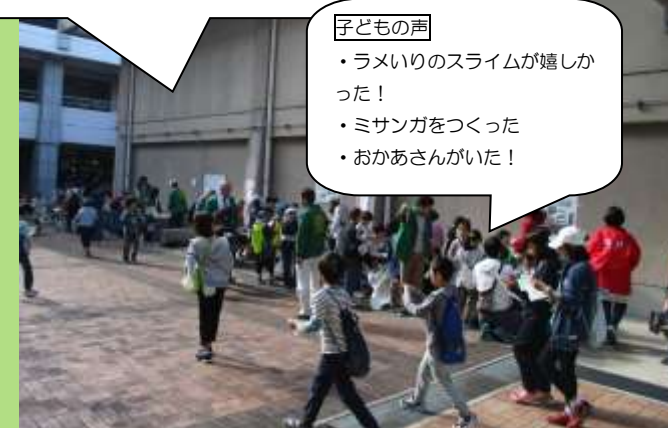

来年は1月4日より開館いたします。

錦林小ふれあい祭りに参加！

錦林小学校の保護者のみなさんが楽しい催しをしてくださいました。

子どもの声

- ・ラメイりのスライムが楽しかった！
- ・ミサンガをつくった
- ・おかあさんがいた！

児童館閉館のお知らせ

12/29~1/3は閉館しています。
1/4より開館いたします。
どうぞよろしくお願ひします。

こども