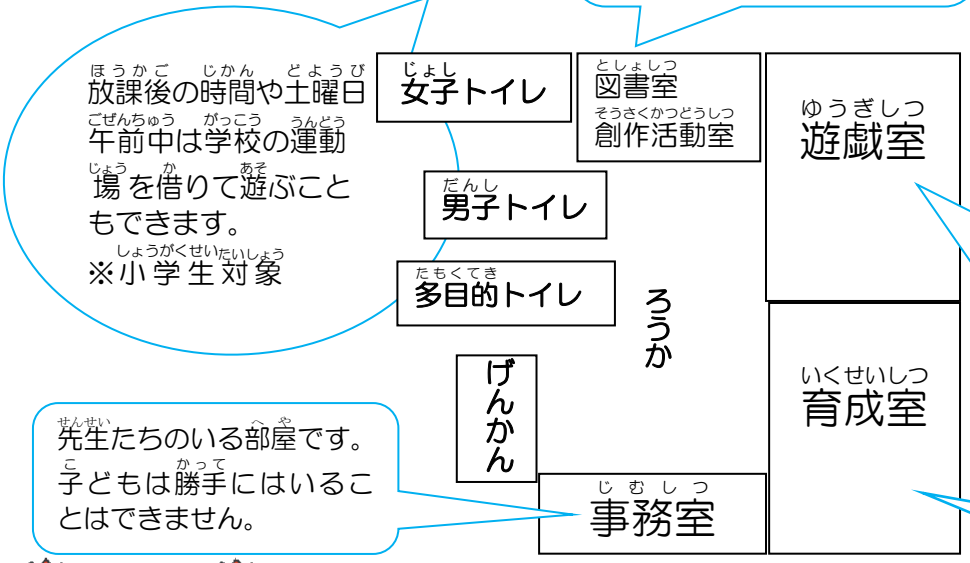

### じどうかんに遊びに来る時のお約束

- ①学校のある日は、一度家に帰っておうちのの人に言ってから遊びに来てください。
- ②児童館に来たら元気に挨拶をして受付で名前や電話番号を書きます。  
※今年度初めて来る人は、「緊急時連絡カード」を持って来てください。  
(児童館で配布もしくは、ホームページからダウンロードできます。)
- ③小学生はおもちゃやおかしを持ってこないでください。
- ④飲み物は持ってきてください。(お茶または水に限ります。)
- ⑤小学生は児童館へは歩いて来てください。(自転車やキックボード等×)
- ⑥乳幼児利用は保護者の同伴が必要です。

### 職員紹介

- 館長 : 榎司 真実
- 厚生員 : 宮地 美里  
杉田 恵都子  
川畑 考弘  
森山 和哉
- 臨時職員 : 橋本 弘美  
安達 万里子  
福田 菜摘  
田村 陽菜

以上9名

よろしくお願ひします。

# じどうかんって こんなところですよ

ほんを読んだり、工作したりクラブ活動をする部屋です。乳幼児親子さんはここでランチタイムができます！

放課後の時間や土曜日午前中は学校の運動場を借りて遊ぶこともできます。  
※小学生対象

先生たちのいる部屋です。子どもは勝手にはいることはできません。

公益社団法人  
京都市児童館学童連盟  
京都市右京区西京極火打畑町6番地1  
Tel (075) 326-6401  
Fax (075) 326-6402  
Mail n.kyogoku.n@kyo-yancha.ne.jp

乳幼児クラブやあそびの広場が行われる場所。乳幼児さんから高校生まで自由に利用できます。こま、けんだま、ボードゲーム、ままごとなどいろんな遊びができます。土曜日は卓球やボールなども使えます。

主に学童クラブ児童の生活場所です。