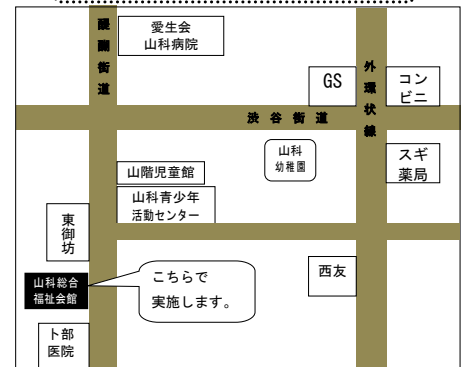

ヨガ教室 講師：榎 葵唯子氏	21日(金)／①10:15～11:05 ②11:15～12:05 参加費：500円	親子リトミック	10日(月)／10:45～11:30 参加費：500円

託児保育付きのヨガ教室です。申込制、各回定員6名※で参加費は500円です。なお、託児保育の定員は各回6名です。託児は生後3か月ごろのお子さんからお受けします。素足または5本指ソックスを履き、動きやすい服装で参加してください(着替えスペース有)。水分補給の飲み物、ヨガマット(またはバスタオル)等お持ちください。
詳細のお問い合わせ、参加希望の方は児童館までお申込みください。
※万が一参加人数が1組の場合、ご連絡させて頂き中止させて頂く場合があります。ご了承ください。

リトミック教室・音楽教室の講師によるリトミック教室です。定員10組※。親子でリズム遊びや音楽遊びをします。
対象年齢はしっかりと歩けるようになった1歳6か月～3歳です。対象年齢に達しないお子さんは、職員が別室で保育します。参加費は500円です。
詳細のお問い合わせ、参加希望の方は児童館までお申込みください。
※万が一参加人数が1組の場合、ご連絡させて頂き中止させて頂く場合があります。ご了承ください。

アタッチメント・ベビーマッサージ 講師：小川昌子氏	18日(火)／11:00～12:00 受付開始：10:30 参加費：500円

申込制、定員6名、参加費500円(オイル代金)です。対象年齢は2か月～1歳6か月です。マッサージ中ははだかんぼになります。新しいオムツ、大きめのバスタオル、水分補給の飲み物をお持ちください。
参加希望の方は児童館までお申込みください。

2021年4月1日よりInstagramを開始しています。イベント情報や日々の活動の様子をupしていきます。フォローやいいね大歓迎です♪

お部屋におもちゃを用意して待っています。夏の間の遊び場にどうぞ♪

あそぼらんど

日 時：7/27(木)、8/3(木)、10(木)、24(木)
10:00～11:45
場 所：山科総合福祉会館 2階 会議室
対 象：乳幼児親子
内 容：室内のおもちゃで自由に遊べます。

全日とも昼食利用はできません。

主 催：山階児童館
共 催：山科老人デイサービスセンター
山科区社会福祉協議会
山科中央老人福祉センター
協 力：山科醍醐こどものひろば げんきスポット0-3
問合せ先：山階児童館 TEL594-4880

山科総合福祉会館の案内図

・山科総合福祉会館に駐車場はありません。車での来館はできません。
・ベビーカーでご来館の方はエレベーターで2階にどうぞ。