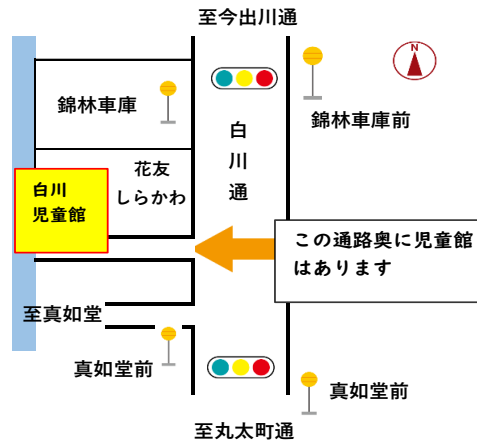

しらかわじどうかんであそぼう！

～保護者の皆様におねがい～

児童館では楽しく安全にあそべるように取り組んでいますが、ケガや緊急に連絡することなどがある場合にそなえて、「児童館利用者票」の記入が必要になります。

新型コロナウイルス感染症の感染者が確認された場合に、接触の可能性のある人を敏速に把握、連絡し、健康管理や医療等に繋げ、感染拡大を抑えることに使用します。保護者の方にご記入いただき、お子様を通じて児童館までご提出くださいますようよろしくお願い致します。

利用者票は児童館窓口及びHPにてご確認ください。

【ご利用にあたって】

★学校から、直接児童館にあそびに来ることはできません。一度家に帰って、お家の人に行き先を言ってからあそびに来ましょう。

★お金やおもちゃなど必要のない物は持ってこないようにしましょう。(児童館で預かることもあります。)

★使ったものは元の場所に片付けて帰しましょう。

★みんなと仲良く楽しくあそびましょう。

★遊びに来るときは、水筒を持ってきてください。

★感染症拡大防止対策としてマスクの着用をお願いいたします。体調が悪い時は利用をお控えください。

★入館時にアルコール消毒の徹底をお願いしています。

じどうかんってどんなところ？

- ◆10:00～6:30まであいています。
- ◆日・祝・年末年始はお休みです。
- ◆0歳～18歳未満の子どもなら誰でもあそべます。(乳幼児さんは保護者同伴でお願いします。)
- ◆利用するのに、お金はいりません。ただし、行事によっては、実費をいただくことがあります。

＜ちず＞

しらかわお楽しみデー
～人形劇を鑑賞しよう！～

日時：令和4年7月28日(木)
14:00～15:00

場所：左京・東部いきいき市民活動センター

講師：人形劇・ファミリーひみちちゃんたい

演目：人形劇「は～い！コンちゃん」
落語人形劇「夏の医者」

参加費：無料

【お申込み】 令和4年7月21日(木)まで
白川児童館までお申込みください！
電話・FAX：075-762-0014