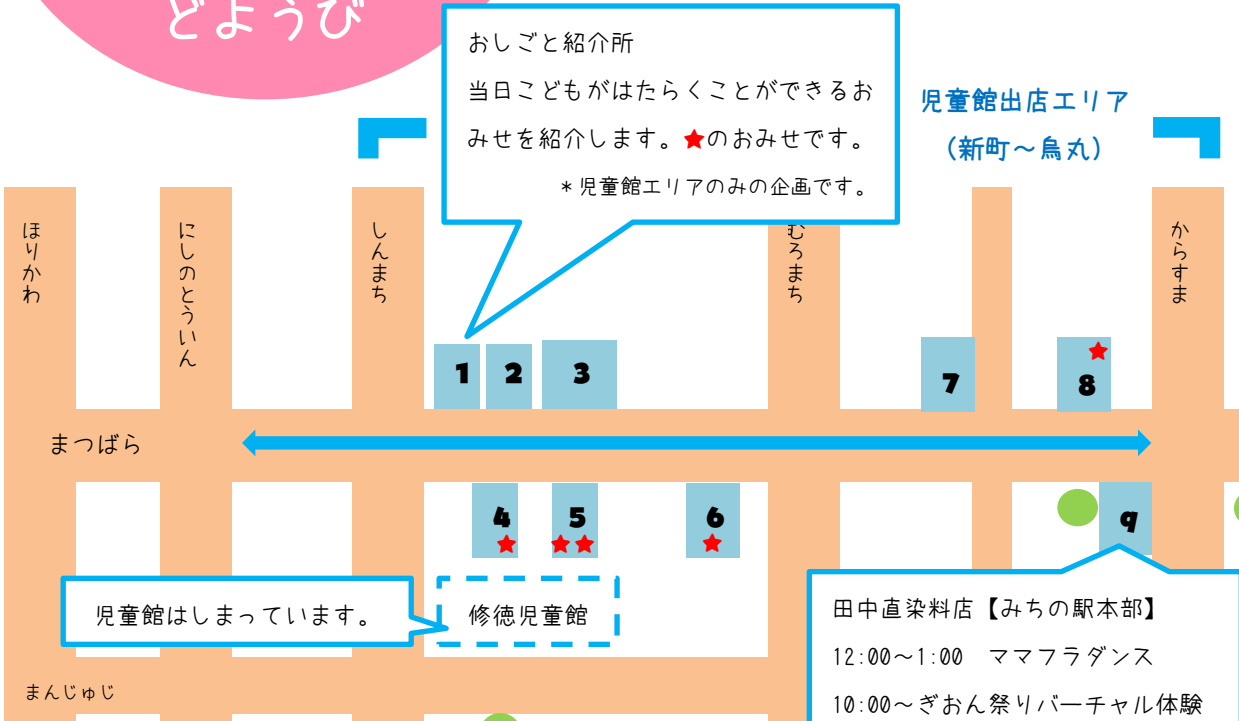

詳しくは裏面をご覧ください。

ある 歩こう！ 遊ぶ！ 松原通り

COMING SOON!

10:00

3:00

雨天決行
(あめでもあるよ！)
警報発令など荒天時は中止になる場合があります。

松原通の駅

まつばらみちのえき

ほりかわ

かわらまち

松原通りで まちあそび!

どんどこ

どんどこ

11月
21日
どようび

- 1 <学童クラブ>おしごと紹介所
- 2 <こども店長>ラキュー職人
- 3 <こども店長>あそびのおみせ
- 4 <学童クラブ>あそびのおみせ★
- 5 <学童クラブ>あおぞらだがしや★
<乳幼児クラブ>たこせん★

- 6 <乳幼児クラブ>ちびっこさん休憩所★
- 7 <学童クラブ>商店街お弁当販売★
- 8 世界のビール・コーヒー・やきそば
ドーナツ・新鮮野菜・お花など
- 9 松原通の駅本部・フラダンスステージ
ぎおん祭りバーチャル・職人ツアー
- 10 <高学年>こどもアナウンサー
下京ねっとテレビ

*お店の内容は変更することがあります。
*ここには児童館出店エリアを中心に記載しています。

下京ねっと TV CM&当日レポート
高学年「おしごとキッズ体験クラブ」のこどもたちが取材とレポートをします。CMは11月中旬～下京ねっとTVにて放送予定。
<http://shimogyo.kyoto-net.tv/>
協力：有隣自治連合会会長・劇団衛星

子どものための児童館とNPOの協働事業<児童館実施部分>
主催:修徳児童館 協働NPO:フリンジシアタープロジェクト
協力:松原通界隈活性化活動プロジェクト委員会・松原商店街振興組合
まちかど SOZO 館・京都大学高田研究室・修徳自治連合会・有隣自治連合会
豊園自治連合会・乳幼児クラブ・学童クラブ保護者プロジェクトチーム