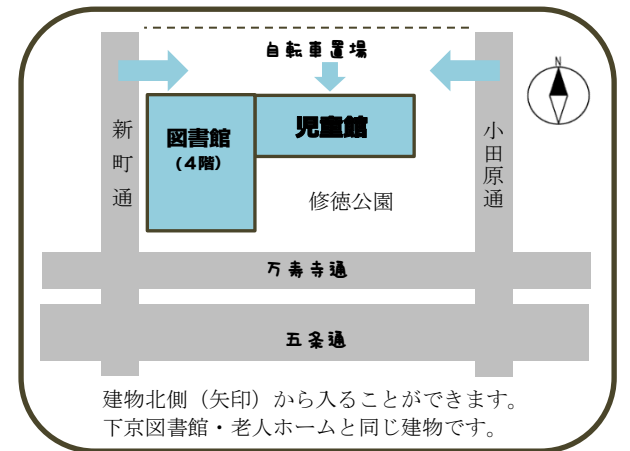

## 京都府警察音楽隊&カラーガード隊 クリスマスコンサート

★12/20 (火) せんだんホール

午後からは小学生、地域の方、老人ホームのおじいさん・おばあさんと一緒にコンサート♪普段きけない生演奏にわくわく、交通安全教室もクイズをまじえながら楽しい時間となりました。

学童クラブ子育て講座プロジェクト

ごしんじゅつ

## 親子で楽しく護身術ワークショップ

★12/10 (土) せんだんホール

学童クラブの保護者の方の声から生まれた子育て講座。今年は親子で楽しくスキップをはかりながら護身術にふれるワークショップをひらきました。空手道の先生のお手本に合わせてかまえをしたり、親子ペアで筋力アップのトレーニングをしました。腕をつかまれた時の外し方などを教えてもらい、楽しく身体を動かすことができました。

こせもつらダンスクラブ

## クリスマス交流発表

★12/8・15 特養老人ホーム

クリスマスソングにあわせてキラキラのレイをつけての発表に子どもたちも笑顔がいっぱいでした。おじいさんおばあさんもそんな子どもたちの姿に「かわいいね」と声をかけて頂き交流がうまれていました。

建物北側(矢印)から入ることができます。下京図書館・老人ホームと同じ建物です。

社会福祉法人京都福祉サービス協会  
京都市修徳児童館  
開館日時: 月~土 10:00~17:00  
(中高生は18:30まで)