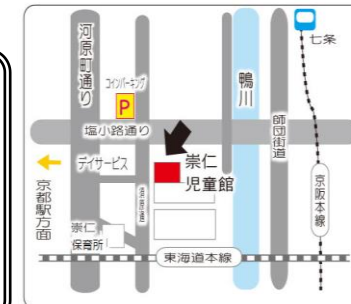

京都市崇仁児童館 児童館だより

2023年
12月

じどうかんの利用について

0歳～18歳までのだれでも、あそびに来ることができます。
開館時間は午前10時～午後6時30分までです。
(午後5時～6時30分までは、中高生の時間です。)
乳幼児のお子さんは必ず保護者と一緒にあそびにきてください。

京都市崇仁児童館
suujin@kyo-yancha.ne.jp
TEL/FAX 341-6802

月	火	水	木	金	土
				1日 あそび	2日 ぼ・ぼ・ぼ
4日 あそび クラブ	5日 モルックラブ	6日 百人一首検定 中高生 タイム	7日 あそび 中高生 タイム	8日 あそび	9日 ダディTIME ショー タイム
11日 あそび クラブ	12日 モルックラブ	13日 百人一首検定 中高生 タイム	14日 だがしやさん ごっこ 中高生 タイム	15日 あそび	16日 エコの日 あそび
18日 防災の日 あそび クラブ	19日 モルックラブ	20日 百人一首検定 中高生 タイム	21日 おたのしみ会 中高生 タイム SP	22日 あそび	23日 紙芝居
25日 クリスマス会	26日 低学年クラブ 高学年クラブ モルックラブ	27日 百人一首検定 大掃除	28日 グループあそび 大掃除 公園掃除	29日 休	30日 休

あそびクラブ

4・11・18日(月)★ごぞ 4:00～
主に館外に出での活動です。参加希望の方は必ず水筒を持参してください。また、サンダルなどはなく、運動靴を履いて参加してください。雨天の場合は室内遊びになります。

ぼ・ぼ・ぼ

2日(土)★ごぜん 10:00～
『ぼ・ぼ・ぼ』ってなあに？『ぼ』が3つで『散歩』です。今月は京都駅にクリスマスを見つげに行きます。

モルックラブ

5・12・19・26日(火)★ごぞ 4:00～
高学年限定、登録制クラブの『モルックラブ』です。26日は来年度に向け、3年生もお試し参加ができます。