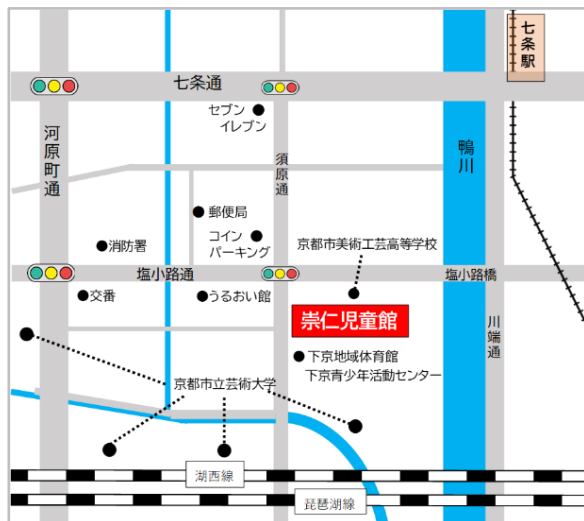

月	火	水	木	金	土
1日	2日	3日 けん玉検定 中高生タイム	4日 中高生タイム	5日 体育館あそび 書道	6日 ぼ・ぼ・ぼ
8日	9日	10日	11日 公園そうじ 低学年クラブ 高学年クラブ 中高生タイム SP	12日 あそび 書道	13日 ダディ TIME ショータイム!!
15日	16日	17日 けん玉検定 中高生タイム	18日 だがしやさん 中高生タイム	19日 あそび 書道	20日 あそび
22日	23日 エコの日	24日 けん玉検定 中高生タイム 防災の日	25日	26日 あそび 書道	27日 あそび
29日	30日				
しょうわの日 昭和の日	あそびクラブ				

児童館の利用について

0歳～18歳までのだれでもあそびに来ることができます。
 開館時間は午前10時～午後6時半までです。
 (小学生は午後5時まで、中高生は午後6時30分までです。)
 乳幼児のお子さんは必ず保護者と一緒に遊びに来てください。

きょうとしすうじんじどうかん
京都市崇仁児童館

京都市下京区川端町13

TEL/FAX 341-6802

suujin@kyo-yancha.ne.jp

ホームページはこちらから →→

うらみ 裏も見てね~ →