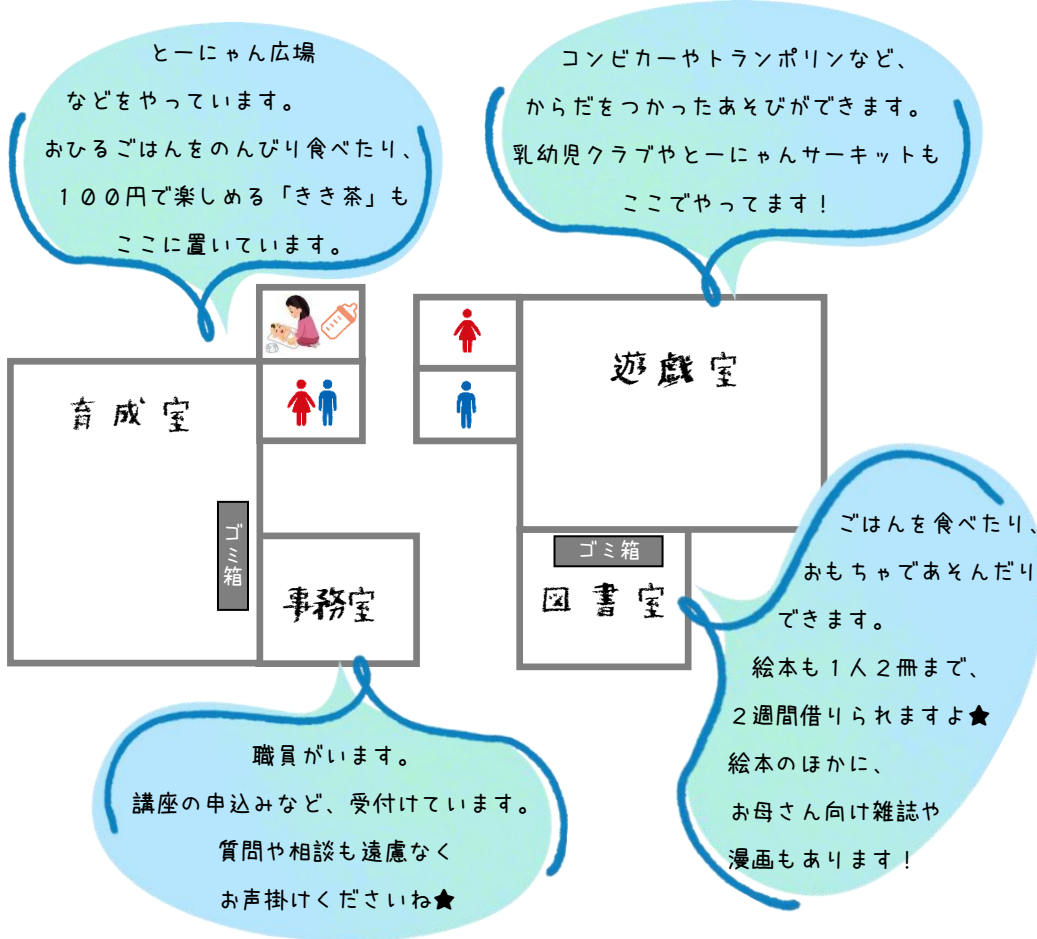

	月 Mon	火 Tue	水 Wed	木 Thu	金 Fri	土 Sat	日 Sun
AM	★:登録制クラブです。いつでも見学可。 お気軽にお問い合わせください。 ほっぺクラブ: 0~1歳半頃 にこにこクラブ: 1歳半頃~未就学		<u>1</u>	<u>2</u>	<u>3</u> ★にこにこクラブ	<u>4</u>	<u>5</u>
PM							
AM	<u>6</u> 🐱とーにゃん広場	<u>7</u> ★ほっぺクラブ	<u>8</u>	<u>9</u> ❤️ Dazzlin' Harmony	<u>10</u>	<u>11</u>	<u>12</u>
PM			いつもと週・曜日が違います				
AM	<u>13</u> 🐱とーにゃん広場 ❤️ ダンスを楽しもう	<u>14</u> ★ほっぺ・にこにこ 合同クラブ	<u>15</u> 🌸 ベビー マッサージ	<u>16</u> 🐱とーにゃん サーキット	<u>17</u> ★にこにこクラブ	<u>18</u>	<u>19</u>
PM				🐢 だがしデー	15:00~16:30 受付16:15まで		
AM	<u>20</u> 海の日	<u>21</u> ★ほっぺクラブ	<u>22</u> ❤️ Dazzlin' Harmoy	<u>23</u>	<u>24</u>	<u>25</u>	<u>26</u>
PM			小学校夏季休業 7/23(木)~8/25(火) ※上記の日程で、午前中から小学生の利用があります。				
AM	<u>27</u>	<u>28</u>	<u>29</u>	<u>30</u>	<u>31</u>	🌸🐰	
PM							

🐢 : 多世代交流の取り組みです。乳幼児親子さんもぜひご参加ください。

🐱 : だれでも参加できる「ひろば」です。❤️ : ママサークルです。

🌸 : 助産師の先生による講座です。事前予約制です。

とうなんのそのじどうかんで

あそぶ！であう！たのしむ！

じどうかんで、ゆっくり・ほっこり・たのしく・げんきにあそびましょう！
このほか、お母さんたちが立ち上げた交流サークル（歌・英会話など）もあります。
ホームページに詳しく載せていますので、合わせてご覧ください★